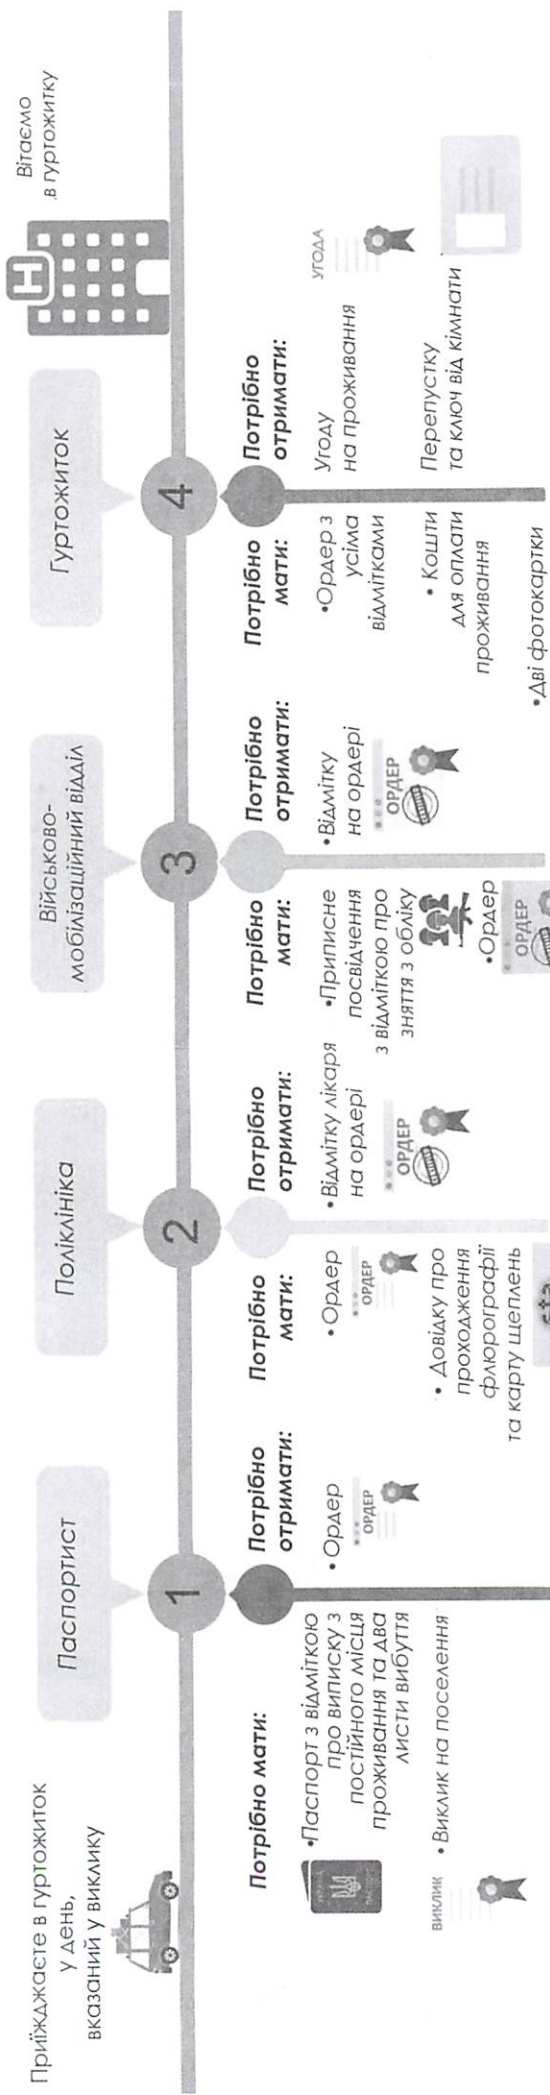

Інструкція з поселення до гуртожитків студмістечка НТУУ «КПІ»